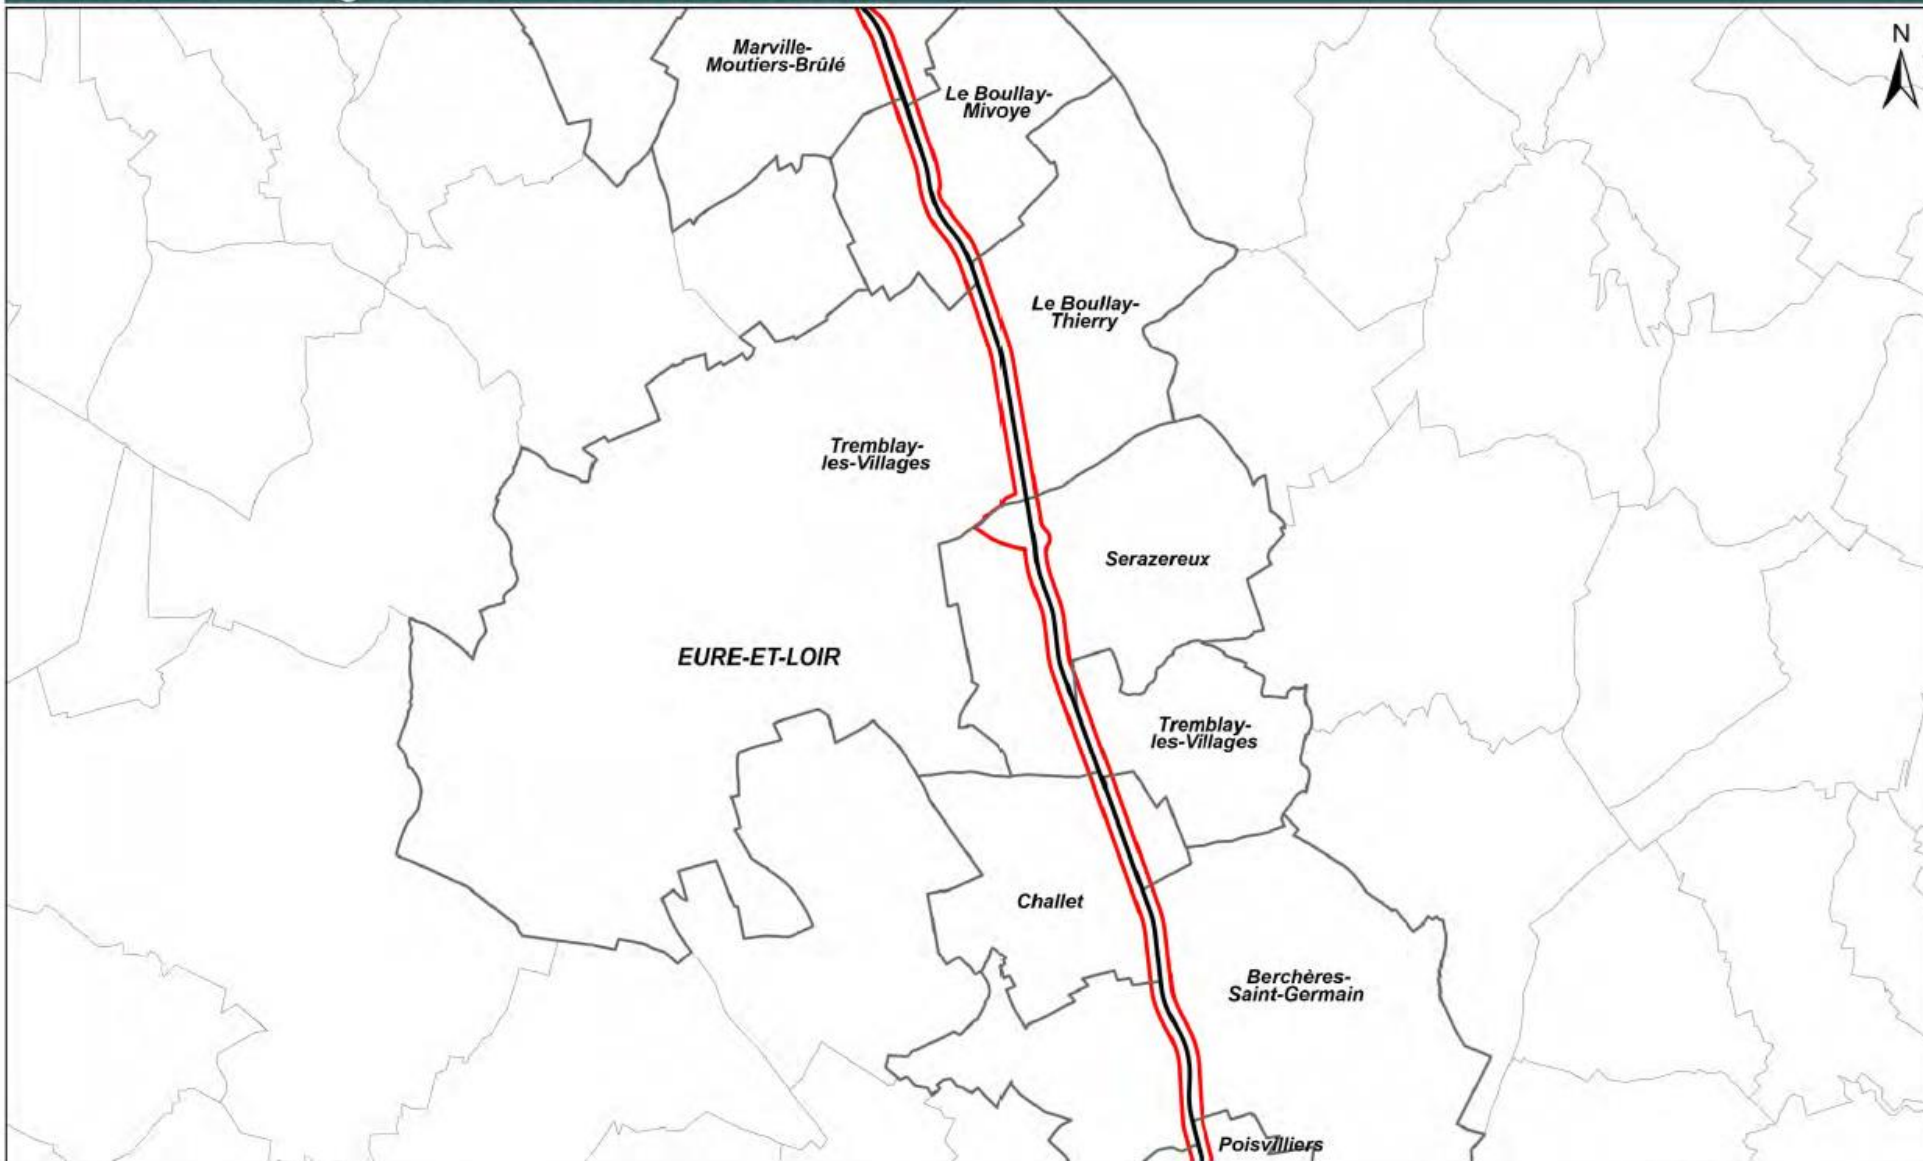

Légende

-  Limite départementale
-  Fuseau de D.U.P.
-  Limite communale

IGN
INSTITUT NATIONAL
DE L'INFORMATION
GÉOGRAPHIQUE
ET STATISTIQUE

0 1 000
Le 02/04/2026  Mètres

Légende

- Limite départementale
- Fuseau de D.U.P.
- Limite communale

0 1 000
Mètres
Le 02/04/2026

Légende

-  Limite départementale
-  Fuseau de D.U.P.
-  Limite communale

0 1 000
Le 02/04/2026 Mètres

Légende

-  Limite départementale
-  Fuseau de D.U.P.
-  Limite communale

0 1 000
Le 02/04/2026 Mètres