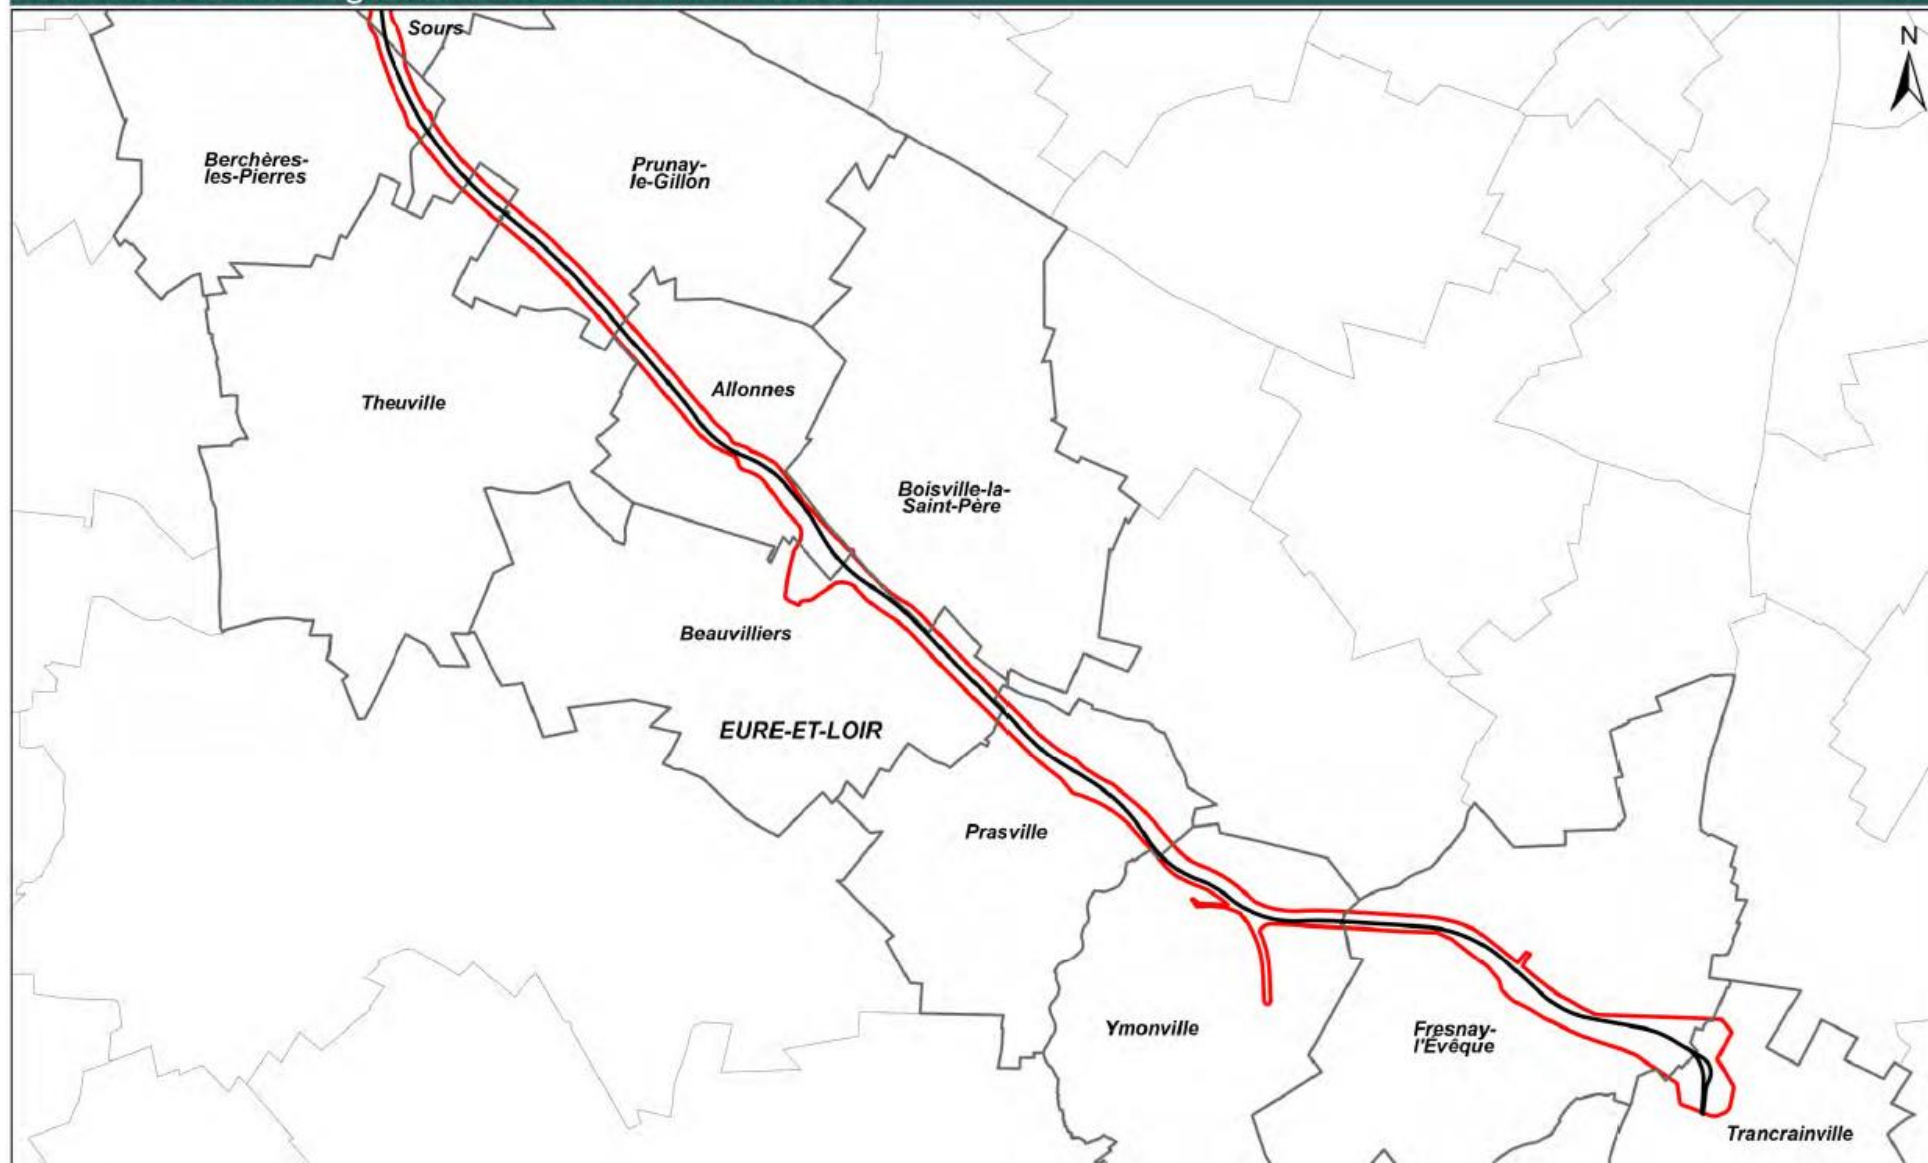

0 1 000
Mètres
Le 02/04/2026

Légende

-  Limite départementale
-  Fuseau de D.U.P.
-  Limite communale

0 1 000
Le 02/04/2026 Mètres

Légende

-  Limite départementale
-  Fuseau de D.U.P.
-  Limite communale

0 1 000
Le 02/04/2026 Mètres