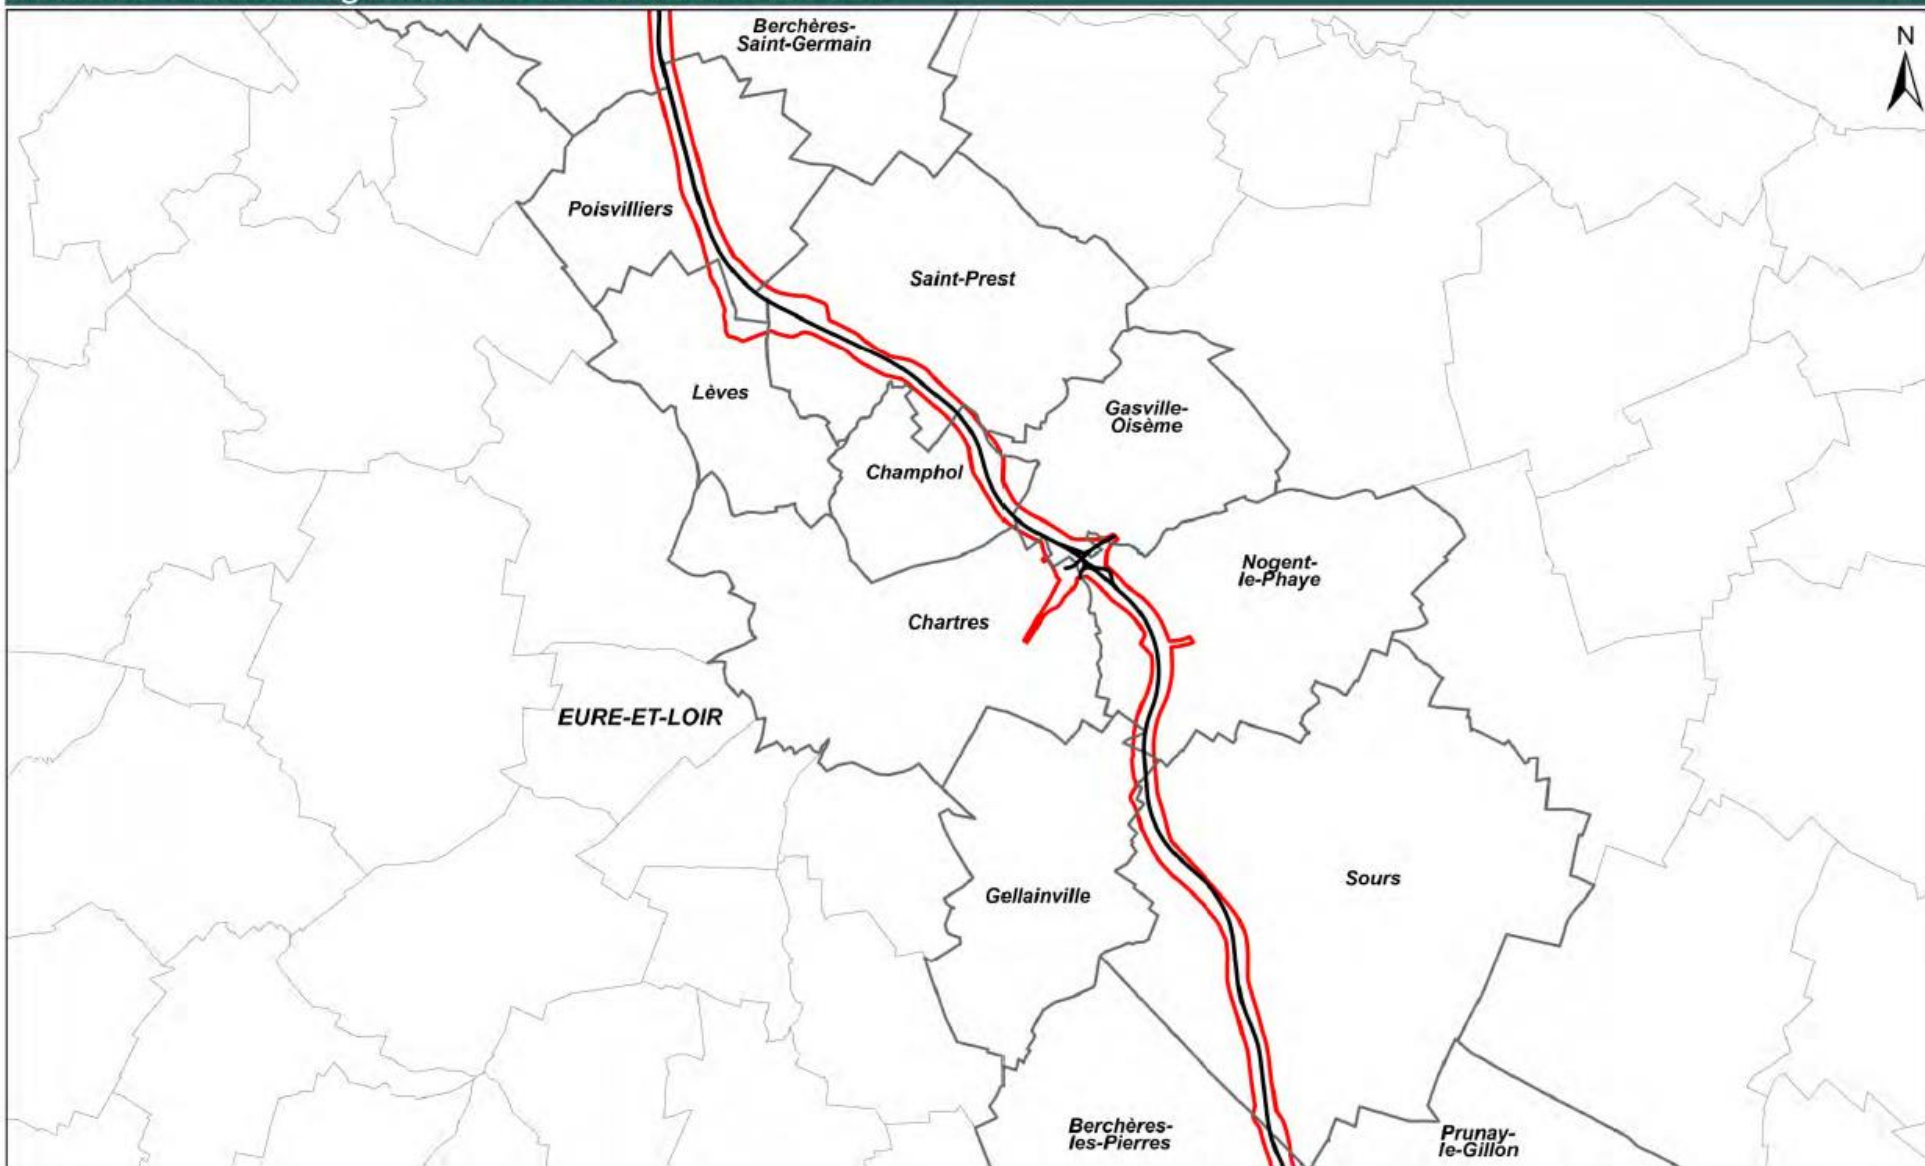

Légende

-  Limite départementale
-  Fuseau de D.U.P.
-  Limite communale

IGN
INSTITUT NATIONAL
DE L'INFORMATION
GÉOGRAPHIQUE
ET STATISTIQUE

0 1 000
Le 02/04/2026  Mètres

Légende

- Limite départementale
- Fuseau de D.U.P.
- Limite communale

0 1 000
Mètres
Le 02/04/2026

Légende

-  Limite départementale
-  Fuseau de D.U.P.
-  Limite communale

0 1 000
Le 02/04/2026 Mètres

Légende

-  Limite départementale
-  Fuseau de D.U.P.
-  Limite communale

0 1 000
Le 02/04/2026 Mètres